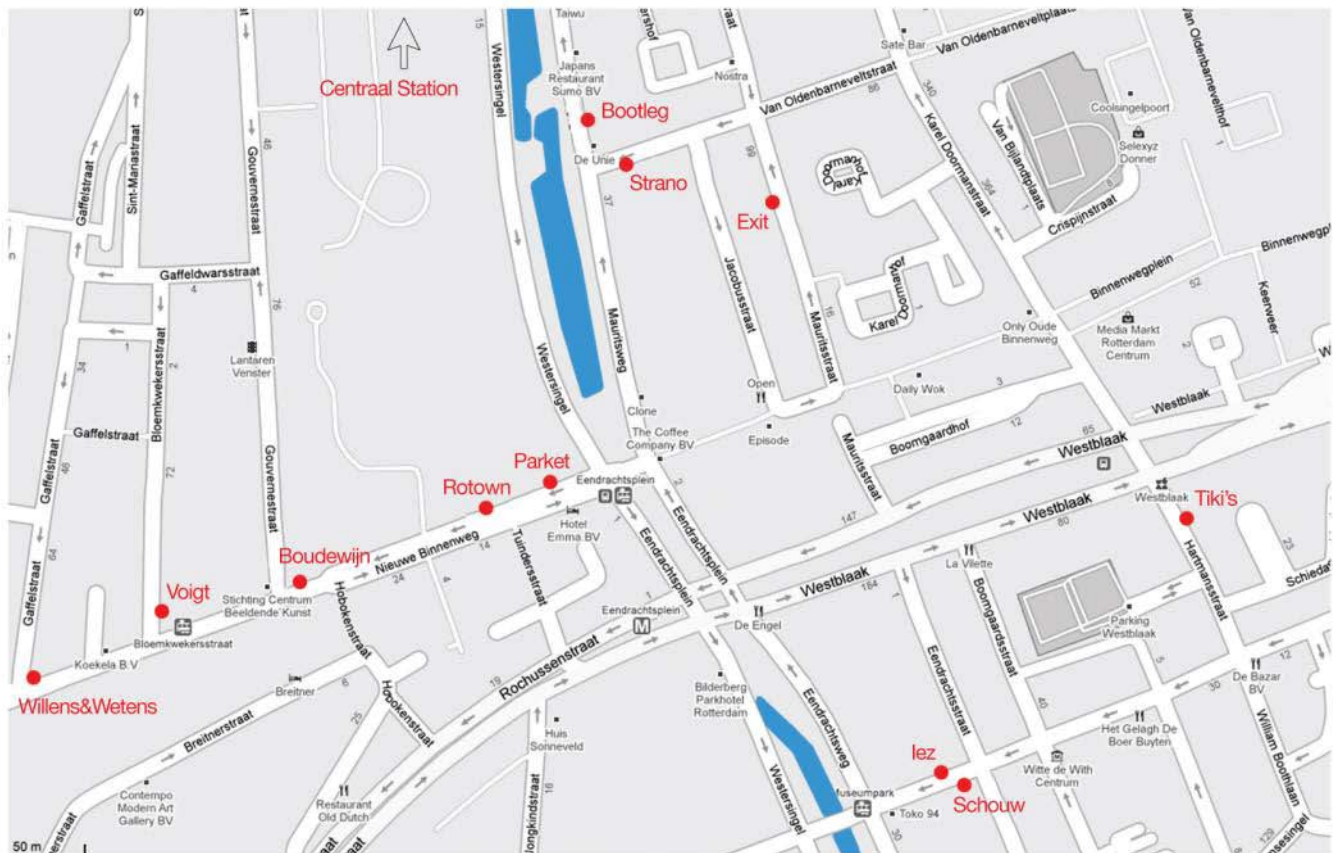

Op elke locatie werden 3 rondes gespeeld met steeds een half uur pauze, zodat er genoeg tijd was voor de teams om naar een volgende locatie toe te gaan. Wanneer een team het een beetje handig plande, kon het aan 4 of zelfs 5 rondes mee doen. Om 23.30 uur keerden alle teams terug naar Rotown, de finish, om te horen welk team het beste had gescoord.

Stempelkaart zo snel mogelijk inleveren bij het finishpunt in Rotown

Parket Nieuwe Binnenweg 11
Schouw Witte de Withstraat 80
Bootleg Mauritsweg 33

Boudewijn Nieuwe Binnenweg 53
lez Witte de Withstraat 79
Willens&Wetens Nieuwe Binnenweg 111

Tiki's Hartmansstraat 16
Strano Van Oldebarneveltstraat 154
Voigt Bloemkwekersstraat 155

Exit Mauritsstraat 173
Rotown Nieuwe Binnenweg 19

- RODOWN** Nieuwe Binnenweg 19
- BELGISCH BIERCAFÉ BOUDEWIJN** Nieuwe Binnenweg 53
- CAFÉ PARKET** Nieuwe Binnenweg 11
- BOOTLEG DJ CAFÉ** Mauritsweg 33
- DE SCHOOU** Witte de Withstraat 80
- CAFÉ IEZ** Witte de Withstraat 79
- STRANO** Van Oldebarneveltstraat 154
- EXIT** Mauritsstraat 173
- WILLENS & WETENS** Nieuwe Binnenweg 111
- VOIGT** Bloemkwekersstraat 155
- TIKI'S** Hartmansstraat 16